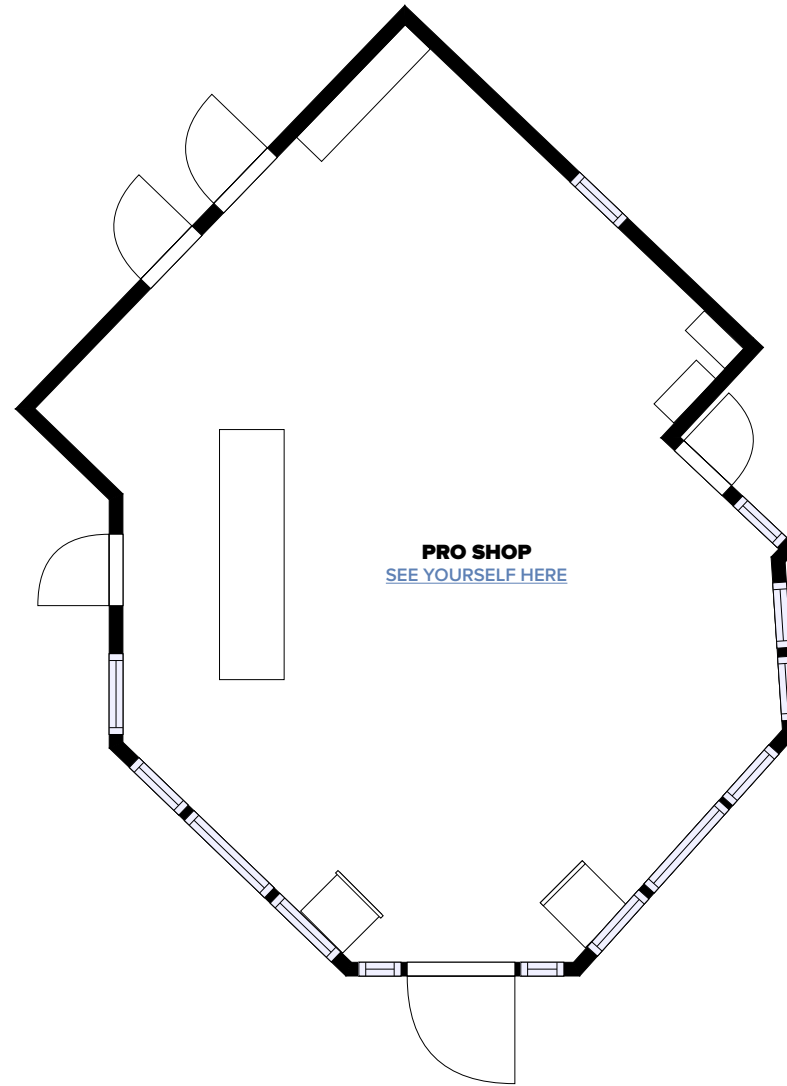

PRO SHOP

superstitionspringsgc.com

CLUB ADDRESS
6542 E BASELINE RD. MESA, AZ 85206

PHONE
(480) 985-5622

RECEIVE MORE INFORMATION
[CLICK HERE](#)

BRIDAL SUITE

superstitionspringsgc.com

CLUB ADDRESS
6542 E BASELINE RD. MESA, AZ 85206